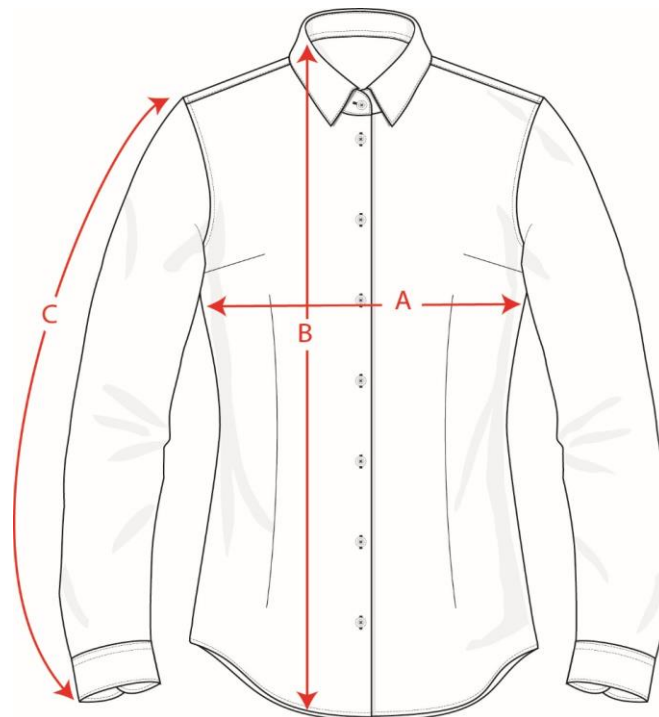

21022-570010 Stretchbluse, MÜNCHEN, langarm, slim fit

Größen/Sizes	size 34	size 36	size 38	size 40	size 42	size 44	size 46	size 48
<b>A:</b> 1/2 Oberweite/ 1/2 Chest	45 cm	47 cm	49 cm	51 cm	53 cm	55 cm	57 cm	60 cm
<b>B:</b> Länge/ Length	68 cm	68 cm	68 cm	69 cm	69 cm	70 cm	70 cm	71 cm
<b>C:</b> Ärmellänge/ sleeve length	62 cm	62 cm	62 cm	62 cm	62 cm	63 cm	63 cm	64 cm